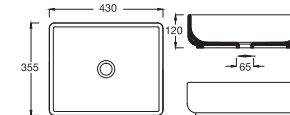

NEW

C849K
(540 x 390 x 145mm)
Available Colour: White

Glam

NEW

C0456
(560 x 430 x 130 mm)
Available Colour: White

Pristine V

C0429
(545 x 430 x 165 mm)

Zest Plus

NEW

C0454
(480 mm)
Available Colour: White

Pristine IV

C846W
(430 x 355 x 120 mm)
Available Colour: White

Venus

NEW

C848P
(535 x 390 x 175 mm)
Available Colour: White

Flair