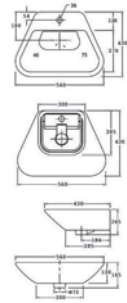

NEW

C849K
(540 x 390 x 145mm)
Available Colour: White

Glam

NEW

C0456
(560 x 430 x 130 mm)
Available Colour: White

Pristine V

C0429
(545 x 430 x 165 mm)

Zest Plus

NEW

C0454
(480 mm)
Available Colour: White

Pristine IV

C846W
(430 x 355 x 120 mm)
Available Colour: White

Venus

NEW

C848P
(535 x 390 x 175 mm)
Available Colour: White

Flair